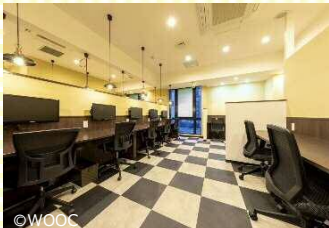

ビズコンフォート静岡

(静岡市葵区伝馬町)

- ●静岡駅から徒歩4分、静岡鉄道新静岡駅すぐそばの好立地
  ※ホテルシティオ静岡と同建物内
- ●全34席のフリースペースのほか、全49の半個室ブース、レンタルオフィスブースを完備
- ●会議室、カフェブースも利用可